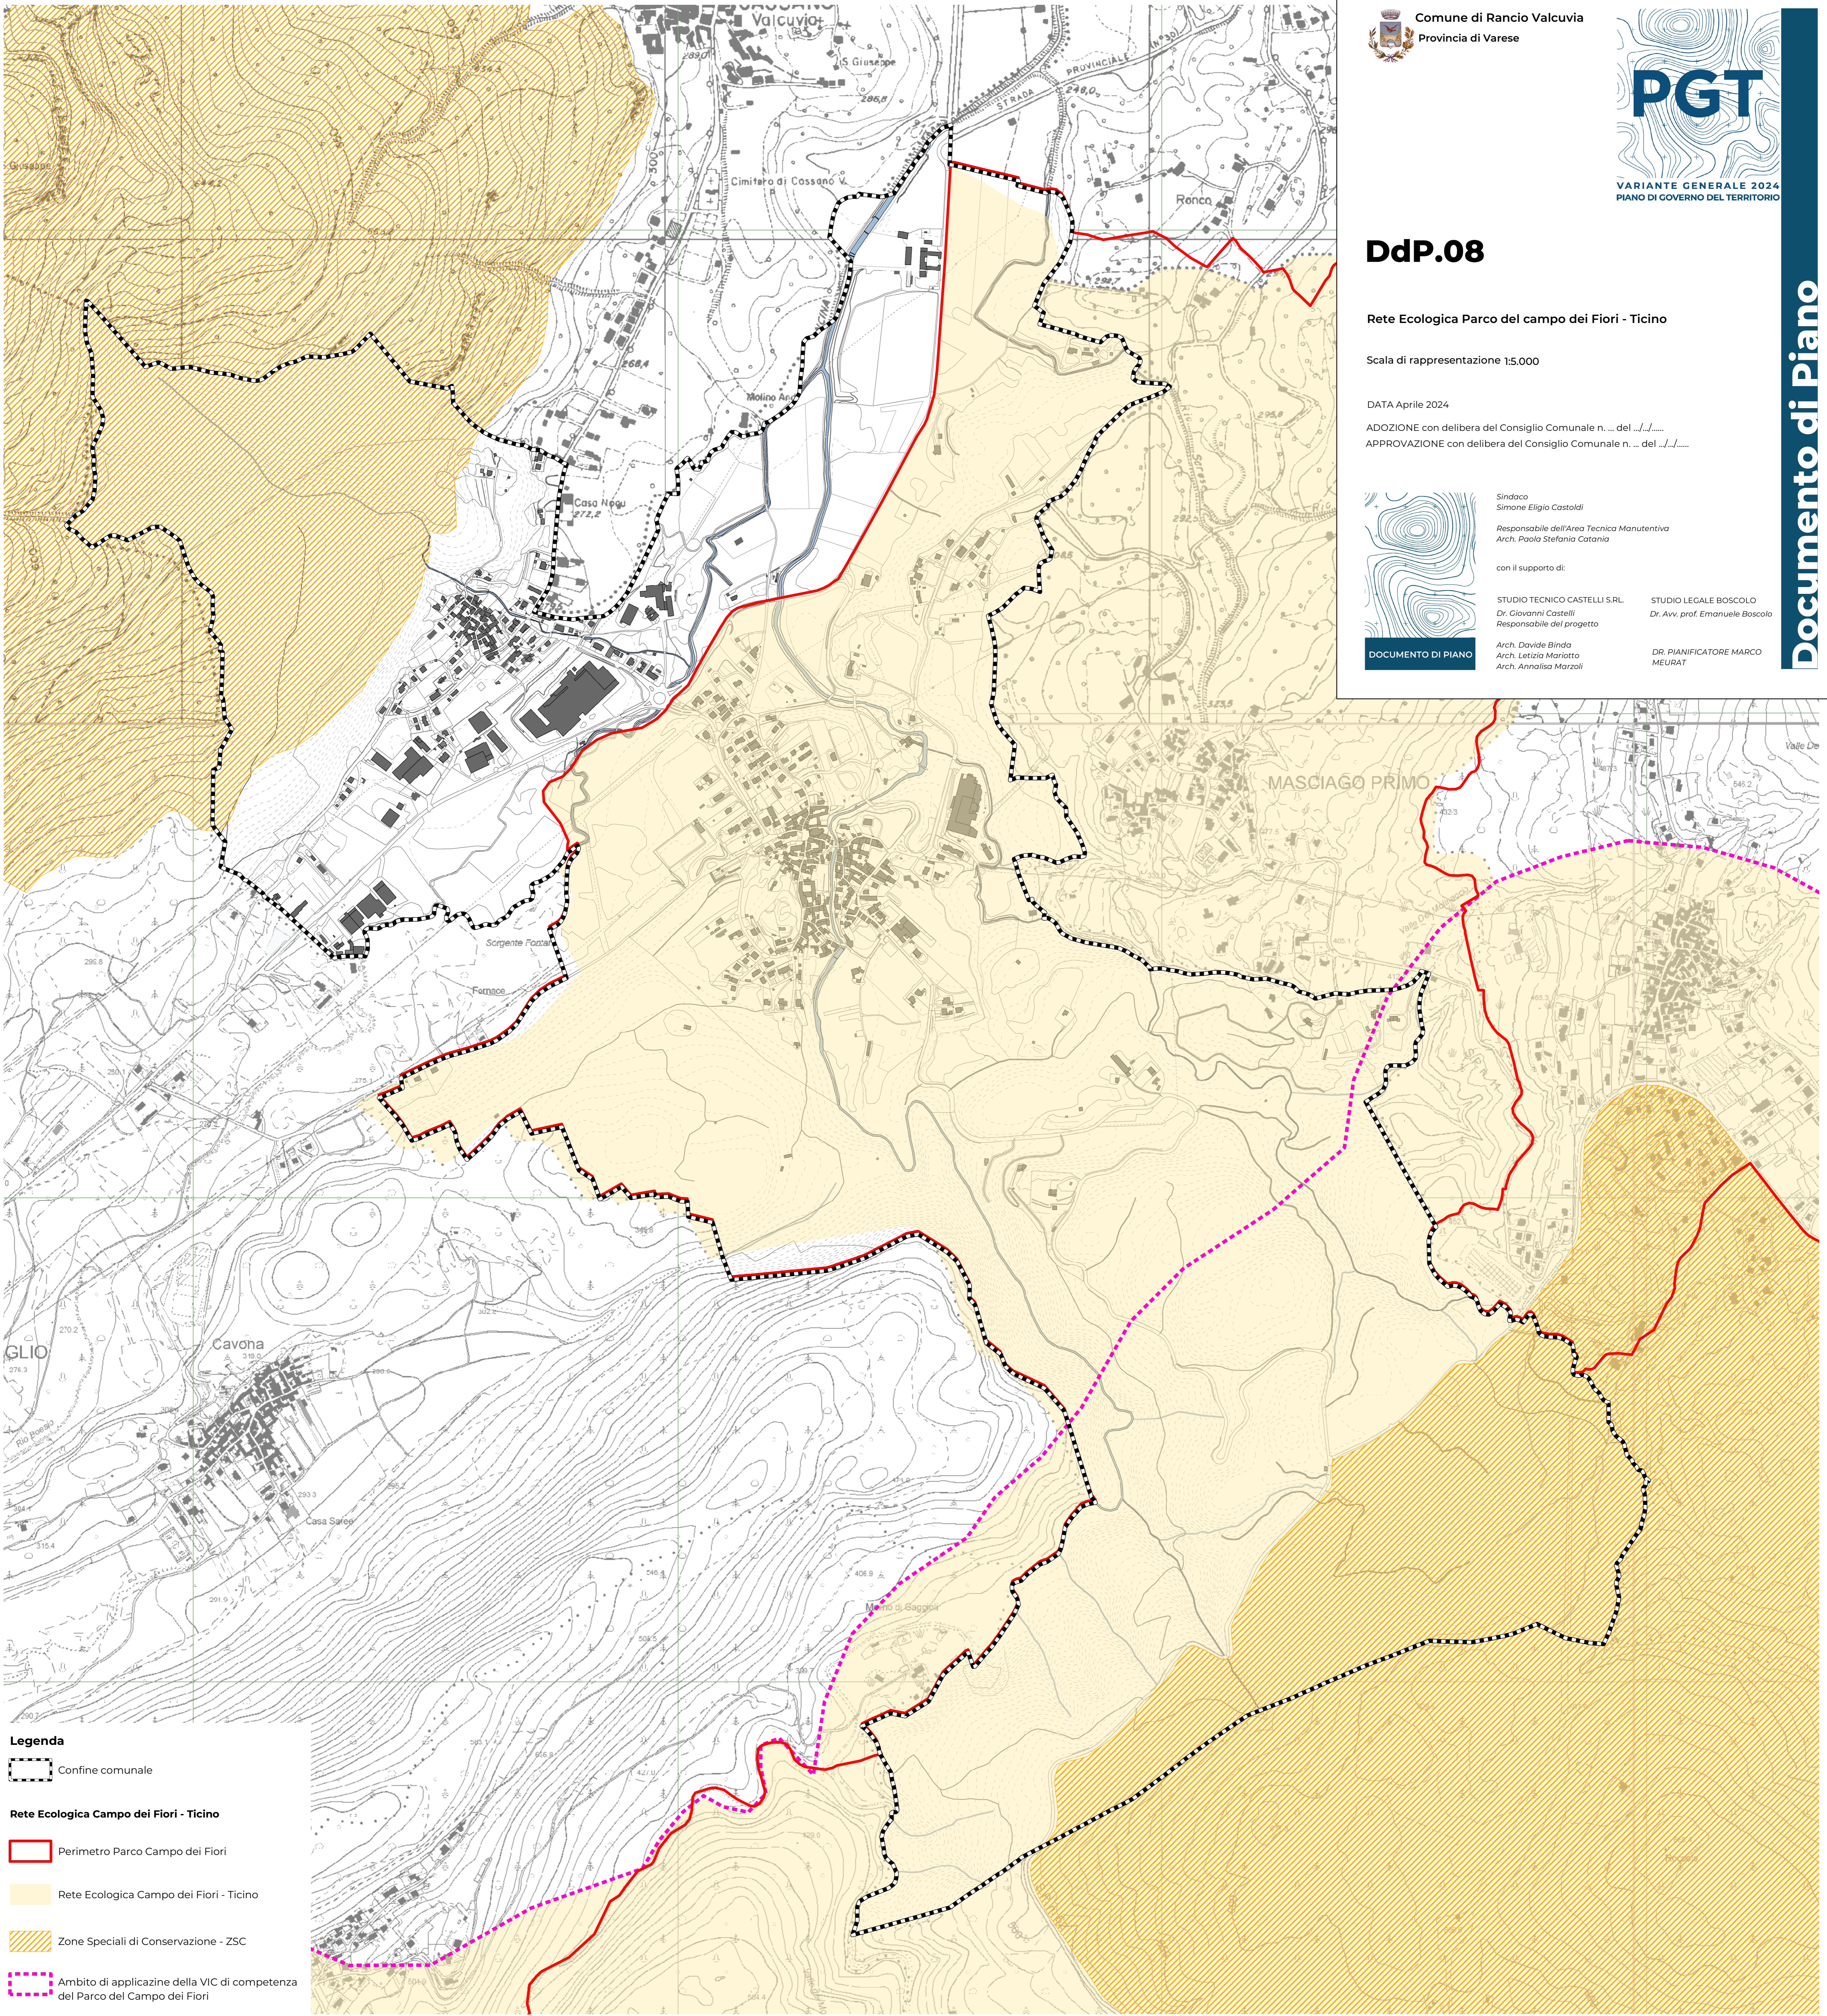

DdP.08

Rete Ecologica Parco del campo dei Fiori - Ticino

Scala di rappresentazione 1:15.000

DATA Aprile 2024

ADOZIONE con delibera del Consiglio Comunale n. ... del .../.../...
APPROVAZIONE con delibera del Consiglio Comunale n. ... del .../.../...

Sindaco
Simone Eligio Castoldi
Responsabile dell'Area Tecnica Manutentiva
Arch. Paola Stefania Catania

con il supporto di:

STUDIO TECNICO CASTELLI S.R.L.
Dr. Giovanni Castelli
Responsabile del progetto

STUDIO LEGALE BOSCOLO
Dr. Avv. prof. Emanuele Boscolo

DR. PIANIFICATORE MARCO
MEURAT

1. **Legenda**
2. Confini comunali
   - **Rete Ecologica Campo dei Fiori - Ticino**
     - Perimetro Parco Campo dei Fiori
     - Rete Ecologica Campo dei Fiori - Ticino
     - Zone Speciali di Conservazione - ZSC
   - Ambito di applicazione della VIC di competenza del Parco del Campo dei Fiori